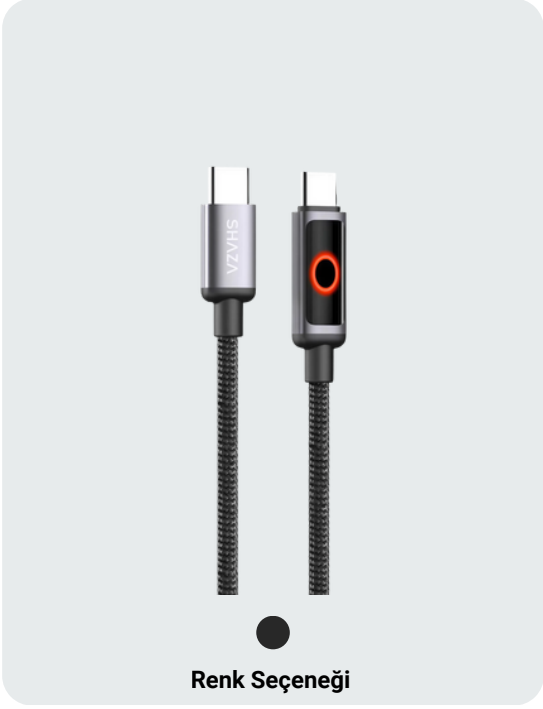

EAN: 8699261196243

Renk Seçeneği

Tek Girişli TYPE C 30W Adaptör - SG2510/GR**Özellikler**

- **Güç:** 30W
- **Toplam Çıkış Gücü:** 30W
- **Port Sayısı:** 1
- **Port Tipi:** Type-C
- **Akım Koruma:** Var
- **Şarj Teknolojisi:** PD, PPS
- **Uyumluluk:** Mobil Cihazlarla Uyumlu
- **Kutu İçeriği:** Adaptör

EAN: 8699261196564

Çift Girişli Type-C 45W Adaptör - SG2511/GR

Özellikler

- **Güç:** 45W
- **Toplam Çıkış Gücü:** 45W
- **Port Sayısı:** 2
- **Port Tipi:** Type-C
- **Akım Koruma:** Var
- **Şarj Teknolojisi:** PD, PPS
- **Uyumluluk:** Mobil Cihazlarla Uyumlu
- **Kutu İçeriği:** Adaptör

EAN: 8699261196571

Araç İçi Şarj 122.5W - SG2513/GR

Özellikler

- **Güç:** 122.5W
- **Toplam Çıkış Gücü:** 122.5W
- **Port Sayısı:** 2
- **Port Tipi:** Type-C ve USB-A
- **Dijital Ekran:** Var
- **Akım Koruma:** Var
- **Şarj Teknolojisi:** PD QC ve PPS
- **Uyumluluk:** Mobil Cihazlarla Uyumlu
- **Kutu İçeriği:** Araç İçi Şarj Cihazı, Şarj Kablosu

EAN: 8699261196588

100W Type-C To Type-C Örgülü Kablo - SG2024/GR

Özellikler

- **Güç:** 100W
- **Uç Tipi:** Type-C to Type-C
- **Veri Aktarım Hızı:** 480 Mbps
- **Kırmaya Karşı Dayanıklılık:** Var
- **Malzeme:** Örgülü
- **Uyumluluk:** Mobil Cihazlarla Uyumlu
- **Kutu İçeriği:** Şarj Kablosu