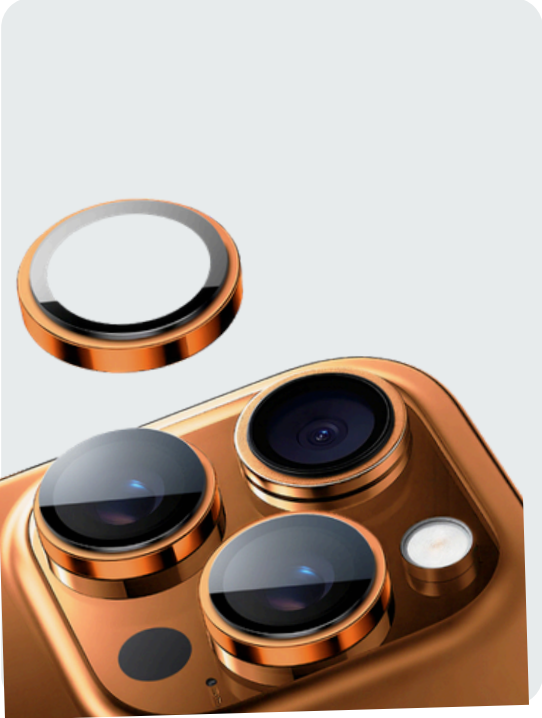

Uyumlu Modeller

- Iphone 13, 13 Pro, 13Pro Max
- Iphone 14, 14 Plus, 14 Pro, 14 Pro Max
- Iphone 15, 15 Pro, 15 Pro Max
- Iphone 16, 16 Plus, 16 Pro, 16 Pro Max
- Iphone 17, 17 Air, 17 Pro, 17 Pro Max
- Samsung S25
- Samsung S25 Plus
- Samsung S25 Ultra

Airglass Uygulama Aparatlı Cam Ekran Koruyucu

Özellikler

- Darbeye Dayanıklı Temperli Cam
- Parmak İzi Önleyici Oleofobik Kaplama
- Yuvarlatılmış Kenarlar
- Gerçek Cam Yapı

Uyumlu Modeller

- Iphone 13, 13 Pro, 13Pro Max
- Iphone 14, 14 Plus, 14 Pro, 14 Pro Max
- Iphone 15, 15 Pro, 15 Pro Max
- Iphone 16, 16 Plus, 16 Pro, 16 Pro Max
- Iphone 17, 17 Air, 17 Pro, 17 Pro Max

Magsafe Clear Kılıf

Özellikler

- Darbelere Karşı Dayanıklı Yapı
- Çizilmeye Karşı Koruma

Uyumlu Modeller

- Iphone 13, 13 Pro, 13Pro Max
- Iphone 14, 14 Plus, 14 Pro, 14 Pro Max
- Iphone 15, 15 Pro, 15 Pro Max
- Iphone 16, 16 Plus, 16 Pro, 16 Pro Max
- Iphone 17, 17 Air, 17 Pro, 17 Pro Max