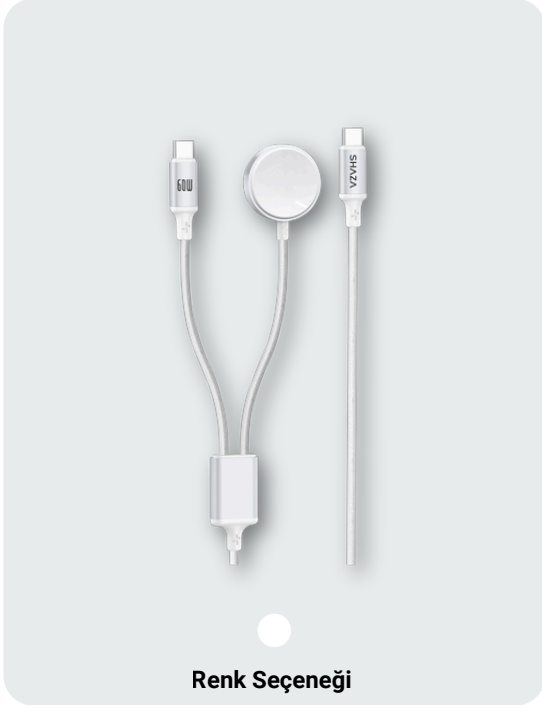

Type-C to Type-C Veri / Saat Kablosu - G2012WT/WT

Özellikler

- **Uç Tipi:** Type-C to Type-C
- **Uzunluk (M):** 1M
- **Maks. Güç Desteği (W):** 60W
- **Veri Aktarım Hızı:** 480 Mbps
- **Malzeme:** TPU
- **Uyumluluk:** Mobil Cihazlarla Ve Saatlerle Uyumlu
- **Kırılmaya Karşı Dayanıklılık:** Var

EAN: 8699261145456