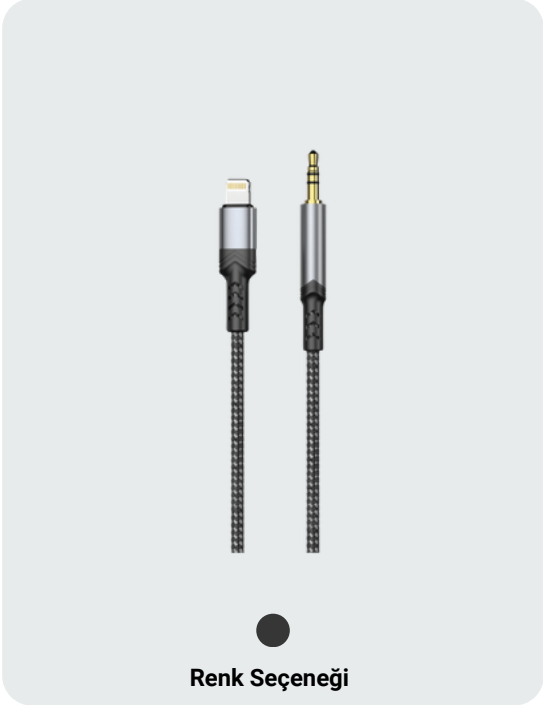

Jac to Lightning AUX Ses Kablosu - SG2024I/BK

Özellikler

- 3.5mm Jac to Lightning AUX Bağlantı
- Aşınmaya Karşı Dayanıklı Kablo
- 1 Metre Kablo Uzunluđu
- Kırılmayı Önleyen Örgülü Yapı

EAN: 8699261151013