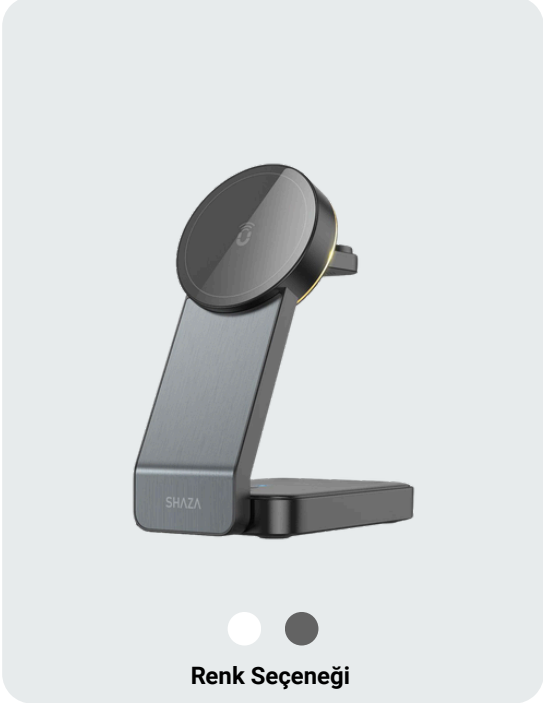

EAN: 8699261170779, 8699261170786

3in1 Katlanabilir Kablosuz Hızlı Masa Şarj Standı - SG1502/BK

Özellikler

- Şık Ve Modern Tasarım
- 3 Cihaz İçin Kablosuz Şarj Alanı
- 5V 2A / 9V 2A Giriş
- Telefon İçin 5W / 7.5W / 10W / 15W Kablosuz Şarj Çıkışı
- Akıllı Saat İçin 5W Kablosuz Şarj Çıkışı
- Kulaklık İçin 5W Kablosuz Şarj Çıkışı
- 5 mm Şarj Mesafesi