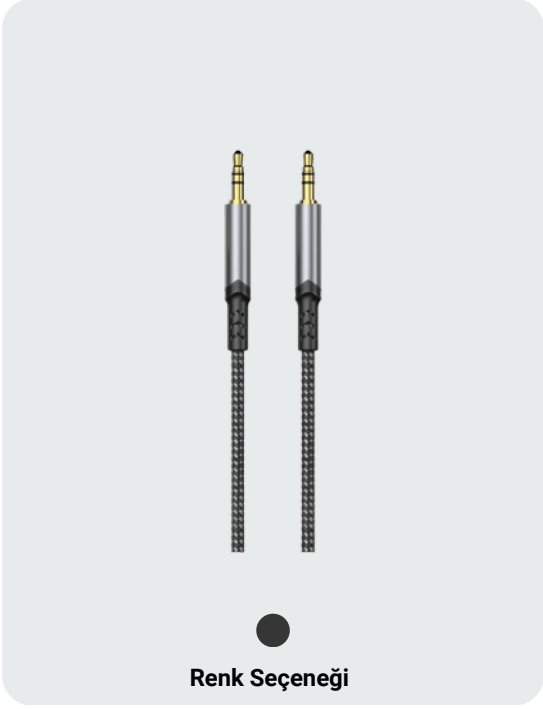

Jac to 3.5mm AUX Ses Kablosu - SG2022A/BK

Özellikler

- 3.5mm Jac to 3.5mm AUX Kablosu
- Aşınmaya Karşı Dayanıklı Kablo
- 1 Metre Kablo Uzunluđu
- Kırılmayı Önleyen Örgülü Yapı

EAN: 8699261151037