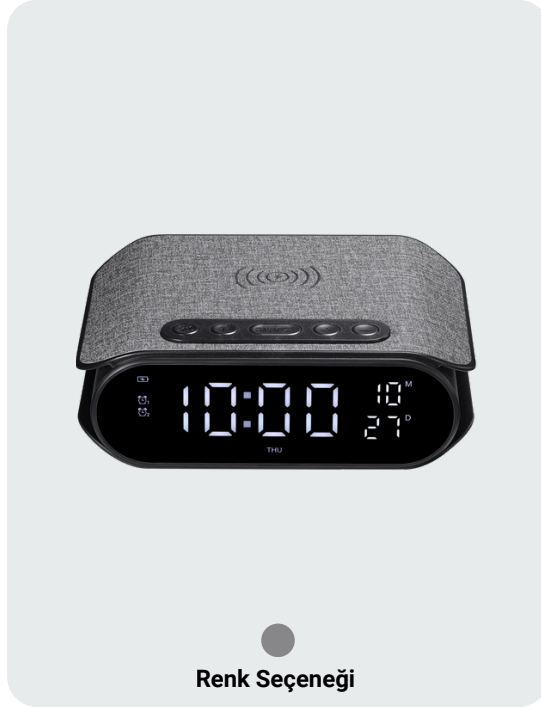

EAN: 8699261196557

100W Silikon Type-C to Type-C Kablo - SG2025/GR

Özellikler

- **Güç:** 100W
- **Uç Tipi:** Type-C to Type-C
- **Veri Aktarım Hızı:** 480 Mbps
- **Kırmaya Karşı Dayanıklılık:** Var
- **Malzeme:** Silikon
- **Uyumluluk:** Mobil Cihazlarla Uyumlu
- **Kutu İçeriği:** Şarj Kablosu

EAN: 8699261196540

ŞARJ STANDI

GÜÇ / ŞARJ STANDI

4in1 Masaüstü Sabit Şarj Standı - SG1504/GR

Özellikler

- **Kablosuz Şarj:** Var
- **Güç:** 25W
- **Saat Güç:** 5W
- **Kulaklık Güç:** 2.5W
- **Işık:** Var (2 renk ve Ton Ayarlı)
- **Uyumluluk:** Mobil Cihazlarla Uyumlu
- **Uyumluluk:** Qi Listanslı Tüm Saat ve Kulaklık Modelleri ile Uyumlu
- **Kutu İçeriği:** Şarj Standı, Şarj Kablosu

EAN: 8699261197288

Masaüstü Saat - SA8005/GR

Özellikler

- **Güç:** 15W
- **Alarm:** Aynı Anda Çift Alarm İmkanı
- **Özellik:** Gün/Ay/Yıl Haftanın Günü Detayı
- **Özellik:** Oda Isısı, Derece Gösterimi
- **Kullanım Sıcaklığı:** 0-45°C
- **Işık:** Var (RGB)
- **Uyumluluk:** Mobil Cihazlarla Uyumlu
- **Kutu İçeriği:** Dijital Saat, Şarj Kablosu