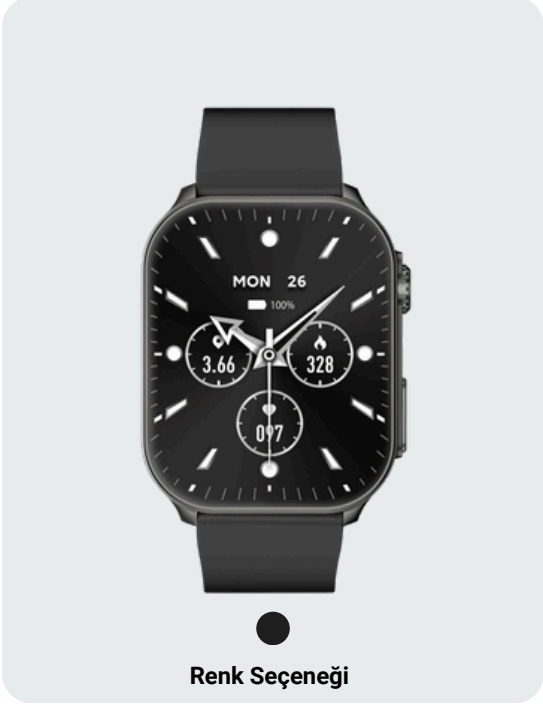

Akıllı Saat 04/Siyah - 8004/BK

Özellikler

- Kronometre
- 1,9 inç Ekran
- Sesli Görüşme
- Müzik Kontrol
- Çalar Saat
- Nabız Ölçümü
- Hava Durumu
- Su Hatırlatıcı
- Spor Modları
- Bildirim Görüntüleme
- Uyku Tespiti, Telefonunuzu Bulma