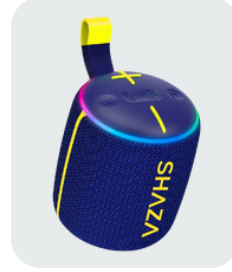

8W RGB Işıklı Taraftar Hoparlörü - SS4506/G

Özellikler

- Çıkış Gücü (W): 8W
- Sürücü Boyutu: 40 Mm
- Bağlantı Tipi: Bluetooth (Kablosuz) + AUX/USB Destekli
- Bluetooth Versiyonu: 5.3
- Batarya Kapasitesi: 1200 MAh
- Oynatma Süresi: 5 Saat
- Şarj Portu: Type-C
- RGB / LED: Var
- TWS Eşleşme: Var

EAN: 8699261169650, 8699261169636, 8699261169643,
8699261169667, 8699261169674, 8699261169681