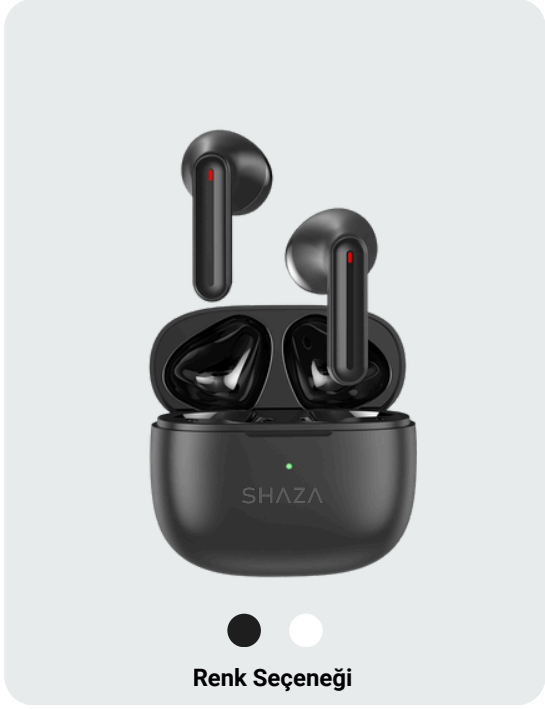

Air7 Plus Bluetooth Kulaklık - SS3504/BK

Özellikler

- **Ürün Adı:** Siyah
- **Sürücü Tipi / Boyutu:** 13Mm
- **Bluetooth Versiyonu:** 5.3
- **Oynatma Süresi (Kulaklık):** 5Saat
- **Oynatma Süresi (Kutu):** 30Saat
- **Şarj Portu:** Type-C
- **Mikrofon Sayısı:** 4
- **ANC / ENC:** ANC Ve ENC
- **Dokunmatik Kontrol:** Var
- **Oyun Modu:** Var

EAN: 8699261140383