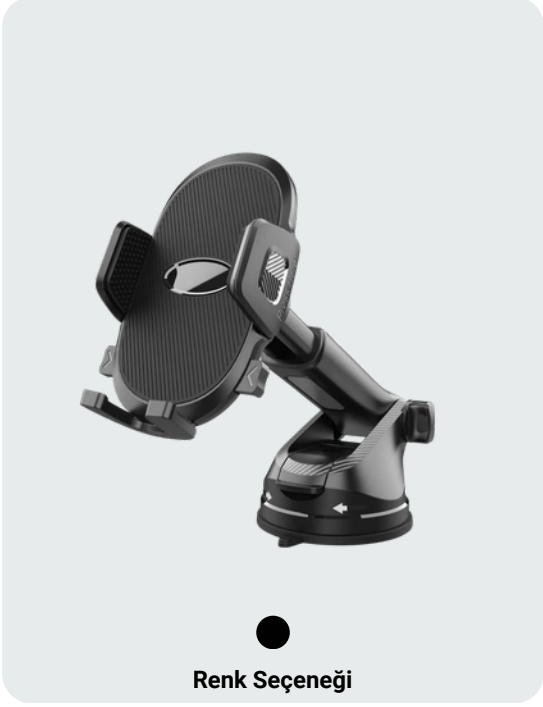

EAN: 8699261150528

Renk Seçeneği

Manyetik Araç Telefon Tutucu - SF5502/BK**Özellikler**

- **Tutucu Tipi:** Manyetik
- **Montaj Tipi:** Metal Plaka Ve Magnetik Tab
- **Uyumluluk:** Tüm Akıllı Telefonlarla Uyumlu
- **360° Dönebilme:** Var
- **Tek Elle Kullanım:** Var

EAN: 8699261139127

Renk Seçeneği

Magsafe Araç İçi Telefon Tutucu - SSF5510/BK**Özellikler**

- **Uyumluluk:** Evrensel Telefon Uyumu
- **Malzeme:** Dayanıklı ABS + PC
- **Tasarım:** Kompakt Ve Hafif Yapı
- **360° Dönebilme:** Var
- **Magsafe Tutuş:** Var

EAN: 8699261169100

Kısaçlı Araç İçi Telefon Tutucu - SF5509/BK

Özellikler

- **Ürün Adı:** Vakumlu Araç İçi Telefon Tutucu
- **Uyumluluk:** Evrensel Telefon Uyumu
- **Malzeme:** Dayanıklı ABS + PC
- **Tasarım:** Kompakt Ve Hafif Yapı
- **360° Dönebilme:** Var
- **Kısaç Tutuş:** Var