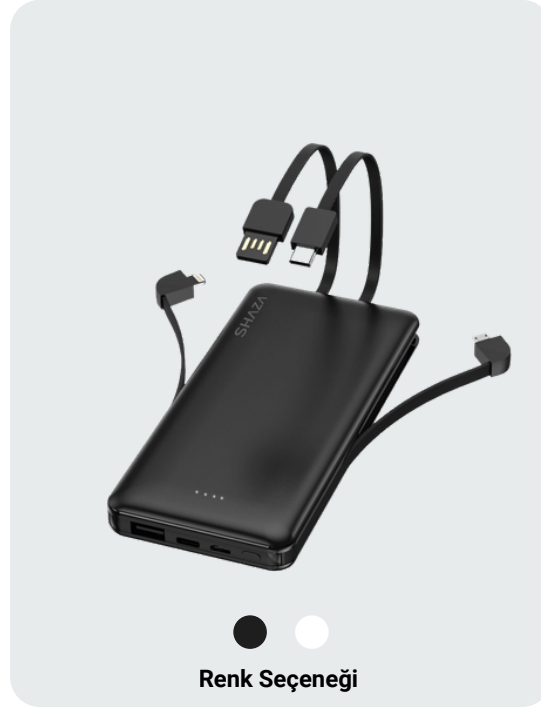

EAN: 8699261150597

10.000 Mah Powerbank - SG3501/BK

Özellikler

- **Kapasite (mAh):** 10000 mAh
- **Toplam Çıkış Gücü (W):** 22.5W
- **Port Sayısı:** 3
- **Port Tipi:** Type-C USB-A Ve Lightning
- **Hızlı Şarj Desteği:** Var
- **Batarya Tipi:** Lityum-İyon Pil
- **Kutu İçeriği:** Powerbank Ve Kablo
- **Dijital Ekran:** Var
- **Kablosuz Şarj:** Var
- **Aynı Anda Şarj:** Var
- **Uçak Uyumlu:** Var

EAN: 8699261148174, 8699261148990, 8699261149003, 8699261149010

10.000 mAh Kendinden Kablolu Taşınabilir Şarj Cihazı - SG1001/BK

Özellikler

- **Kapasite (mAh):** 10000 mAh
- **Toplam Çıkış Gücü (W):** 22.5W
- **Port Sayısı:** 3
- **Port Tipi:** Type-C Ve USB-A
- **Hızlı Şarj Desteği:** Yok
- **Batarya Tipi:** Lityum-İyon Pil
- **Kutu İçeriği:** Powerbank Ve Kablo
- **Aynı Anda Şarj:** Var
- **Uçak Uyumlu:** Var