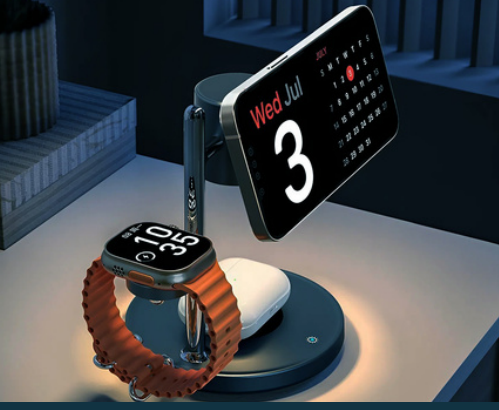

SHAZA

ÜRÜN KATALOĞU

2026

SHAZA

NEXA SERİSİ

5.000 Mah Powerbank - SG1005/GR

Özellikler

- **Kapasite:** 5.000 Mah
- **Toplam Çıkış Gücü:** 20W
- **Port Sayısı:** 1
- **Port Tipi:** Type-C
- **Kablosuz Şarj:** Var
- **Tasarım:** MagSafe Bağlantı ile Anlık Pil Seviyesi Takibi
- **Uyumluluk:** Mobil Cihazlarla Uyumlu
- **Kutu İçeriği:** Powerbank, Harici Kablo

EAN: 8699261196182

10.000 Mah MagSafe Powerbank - SG1006/GR

Özellikler

- **Kapasite:** 10.000 Mah
- **Toplam Çıkış Gücü:** 20W
- **Port Sayısı:** 1
- **Port Tipi:** Type-C
- **Tasarım:** MagSafe Bağlantı ile Anlık Pil Seviyesi Takibi
- **Uyumluluk:** Mobil Cihazlarla Uyumlu
- **Kutu İçeriği:** Powerbank, Harici Kablo