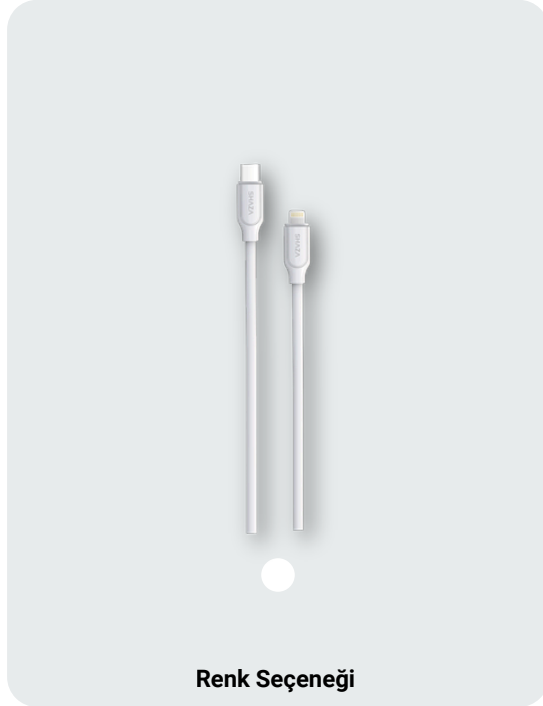

Type-C to Lightning Örgülü Kablo - SG2009L/WT

Özellikler

- **Uç Tipi:** Type-C to Lightning
- **Kablo Türü:** TPU
- **Uzunluk (M):** 1M
- **Maks. Güç Desteği (W):** 32W
- **Veri Aktarım Hızı:** 480 Mbps
- **Malzeme:** TPU
- **Uyumluluk:** Mobil Cihazlarla Uyumlu
- **Kırmaya Karşı Dayanıklılık:** Var

EAN: 8699261135020