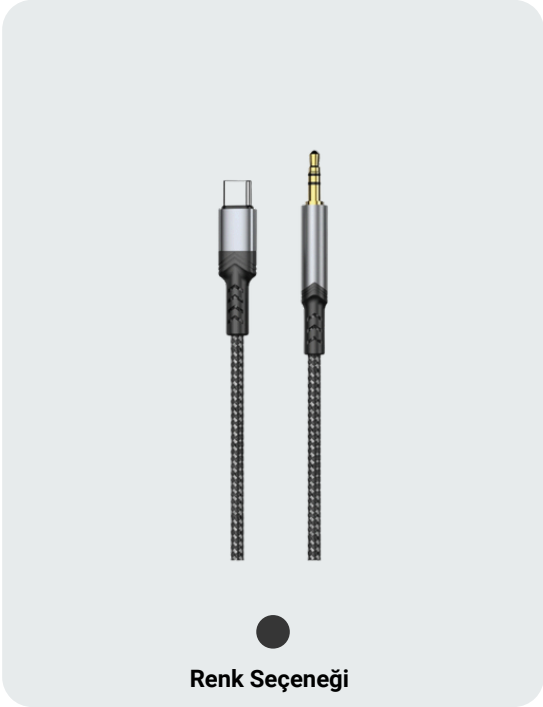

Jac to Type-C AUX Ses Kablosu - SG2023T/BK

Özellikler

- 3.5mm Jac to Type-C AUX Bağlantı
- Aşınmaya Karşı Dayanıklı Kablo
- 1 Metre Kablo Uzunluđu
- Kırılmayı Önleyen Örgülü Yapı

EAN: 8699261151020