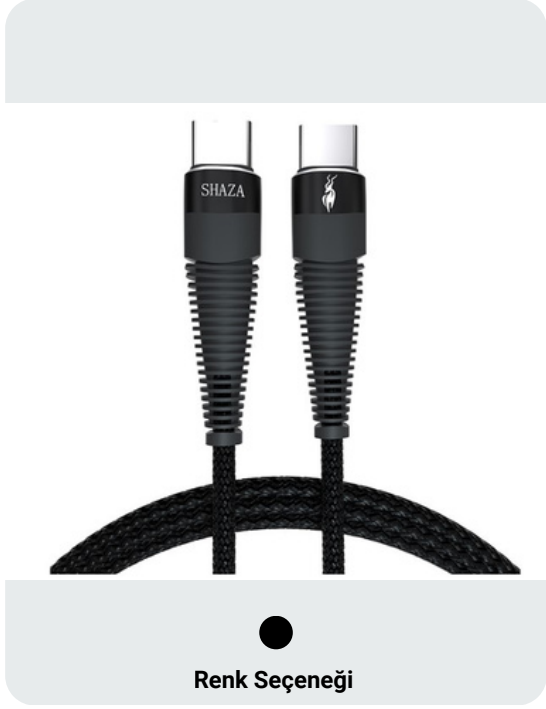

Type-C to Type-C PD Kablo - SG2006T/BK

Özellikler

- **Uç Tipi:** Type-C to Type-C
- **Uzunluk (M):** 1M
- **Maks. Güç Desteği (W):** 32W
- **Veri Aktarım Hızı:** 480 Mbps
- **Malzeme:** Örgülü Naylon
- **Uyumluluk:** Mobil Cihazlarla Uyumlu
- **Kırılmaya Karşı Dayanıklılık:** Var

EAN: 8699261130407