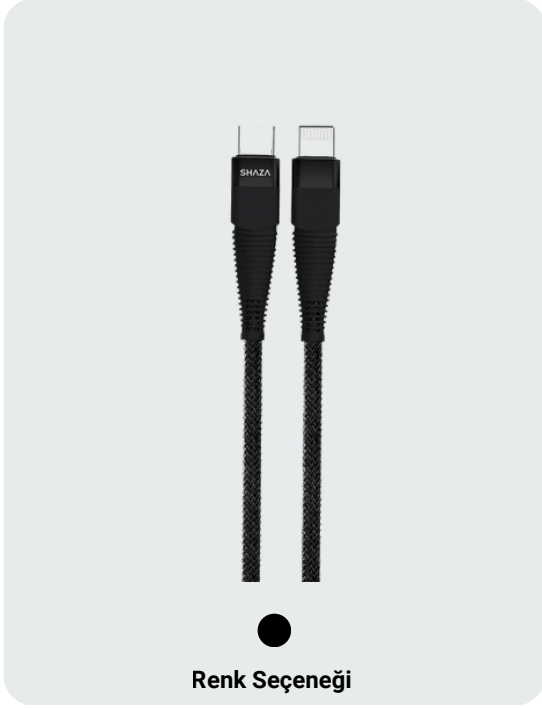

EAN: 8699261196243

Renk Seçeneği

Tek Girişli TYPE C 30W Adaptör - SG2510/GR**Özellikler**

- **Güç:** 30W
- **Toplam Çıkış Gücü:** 30W
- **Port Sayısı:** 1
- **Port Tipi:** Type-C
- **Akım Koruma:** Var
- **Şarj Teknolojisi:** PD, PPS
- **Uyumluluk:** Mobil Cihazlarla Uyumlu
- **Kutu İçeriği:** Adaptör

EAN: 8699261145456

Type-C to Type-C Kablo - SG2008T/WT

Özellikler

- **Uç Tipi:** Type-C to Type-C
- **Uzunluk (M):** 1M
- **Maks. Güç Desteği (W):** 20W
- **Veri Aktarım Hızı:** 481 Mbps
- **Malzeme:** TPU
- **Uyumluluk:** Mobil Cihazlarla Uyumlu
- **Kırılmaya Karşı Dayanıklılık:** Var

EAN: 8699261135013

Type-C to Lightning Kablo - SG2007L/BK

Özellikler

- **Uç Tipi:** Type-C to Lightning
- **Uzunluk:** 1M
- **Maksimum Güç Desteği:** 32W
- **Veri Aktarım Hızı:** 480 Mbps
- **Malzeme:** Örgülü Naylon
- **Uyumluluk:** Mobil Cihazlarla Uyumlu
- **Kırılmaya Karşı Dayanıklılık:** Var