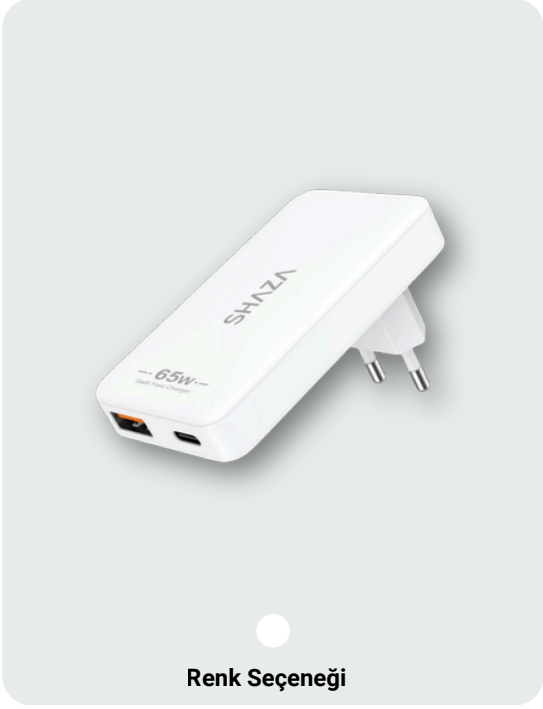

Slim Çift Çıkışlı Usb QC3.0& Tpe-C PD GAN 65W Şarj Adaptörü - SG2508/WT

Özellikler

- Güç Değeri (W): 65W
- Port Sayısı: 2
- Port Tipi: Type-C Ve USB-A
- Maks. Tek Port Çıkışı: 65W
- Toplam Çıkış Gücü: 65W
- Şarj Teknolojisi (PD / QC / PPS): PD Ve QC
- GaN Teknolojisi: Var
- Giriş Voltajı: 100–240V
- Kutu İçeriği: Şarj Adaptörü
- Akıllı Güç Dağılımı: Var
- Aşırı Akım / Isı Koruması: Var
- Uluslararası Kullanım (100–240V): Var

EAN: 8699261150597