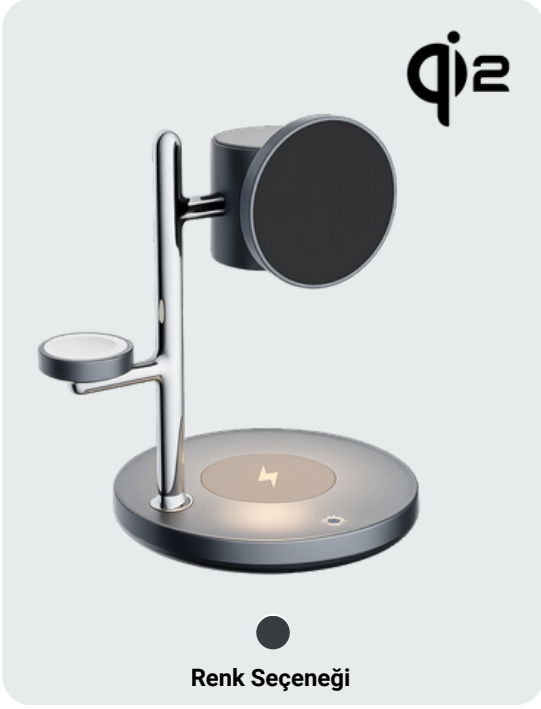

EAN: 8699261196243

Renk Seçeneği

Tek Girişli TYPE C 30W Adaptör - SG2510/GR**Özellikler**

- **Güç:** 30W
- **Toplam Çıkış Gücü:** 30W
- **Port Sayısı:** 1
- **Port Tipi:** Type-C
- **Akım Koruma:** Var
- **Şarj Teknolojisi:** PD, PPS
- **Uyumluluk:** Mobil Cihazlarla Uyumlu
- **Kutu İçeriği:** Adaptör

EAN: 8699261196588

100W Type-C To Type-C Örgülü Kablo - SG2024/GR

Özellikler

- **Güç:** 100W
- **Uç Tipi:** Type-C to Type-C
- **Veri Aktarım Hızı:** 480 Mbps
- **Kırmaya Karşı Dayanıklılık:** Var
- **Malzeme:** Örgülü
- **Uyumluluk:** Mobil Cihazlarla Uyumlu
- **Kutu İçeriği:** Şarj Kablosu

EAN: 8699261196557

100W Silikon Type-C to Type-C Kablo - SG2025/GR

Özellikler

- **Güç:** 100W
- **Uç Tipi:** Type-C to Type-C
- **Veri Aktarım Hızı:** 480 Mbps
- **Kırmaya Karşı Dayanıklılık:** Var
- **Malzeme:** Silikon
- **Uyumluluk:** Mobil Cihazlarla Uyumlu
- **Kutu İçeriği:** Şarj Kablosu

EAN: 8699261196540

ŞARJ STANDI

GÜÇ / ŞARJ STANDI

4in1 Masaüstü Sabit Şarj Standı - SG1504/GR

Özellikler

- **Kablosuz Şarj:** Var
- **Güç:** 25W
- **Saat Güç:** 5W
- **Kulaklık Güç:** 2.5W
- **Işık:** Var (2 renk ve Ton Ayarlı)
- **Uyumluluk:** Mobil Cihazlarla Uyumlu
- **Uyumluluk:** Qi Listanslı Tüm Saat ve Kulaklık Modelleri ile Uyumlu
- **Kutu İçeriği:** Şarj Standı, Şarj Kablosu