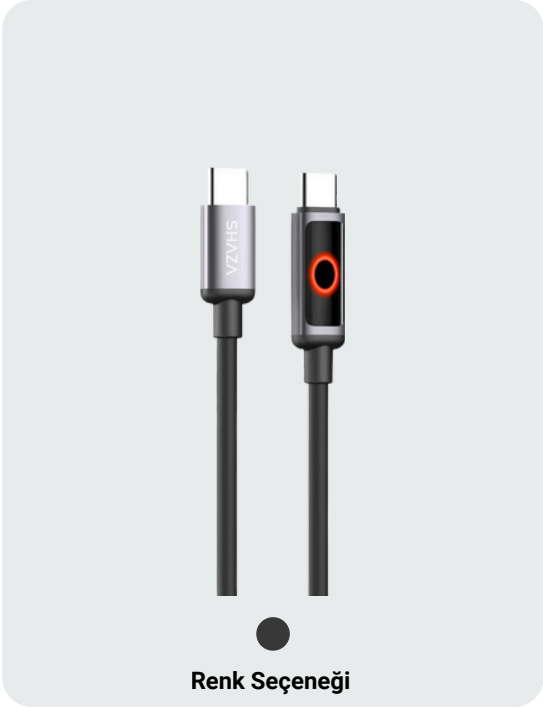

EAN: 8699261196243

Renk Seçeneği

Tek Girişli TYPE C 30W Adaptör - SG2510/GR**Özellikler**

- **Güç:** 30W
- **Toplam Çıkış Gücü:** 30W
- **Port Sayısı:** 1
- **Port Tipi:** Type-C
- **Akım Koruma:** Var
- **Şarj Teknolojisi:** PD, PPS
- **Uyumluluk:** Mobil Cihazlarla Uyumlu
- **Kutu İçeriği:** Adaptör

EAN: 8699261196564

Çift Girişli Type-C 45W Adaptör - SG2511/GR

Özellikler

- **Güç:** 45W
- **Toplam Çıkış Gücü:** 45W
- **Port Sayısı:** 2
- **Port Tipi:** Type-C
- **Akım Koruma:** Var
- **Şarj Teknolojisi:** PD, PPS
- **Uyumluluk:** Mobil Cihazlarla Uyumlu
- **Kutu İçeriği:** Adaptör

EAN: 8699261196588

100W Type-C To Type-C Örgülü Kablo - SG2024/GR

Özellikler

- **Güç:** 100W
- **Uç Tipi:** Type-C to Type-C
- **Veri Aktarım Hızı:** 480 Mbps
- **Kırmaya Karşı Dayanıklılık:** Var
- **Malzeme:** Örgülü
- **Uyumluluk:** Mobil Cihazlarla Uyumlu
- **Kutu İçeriği:** Şarj Kablosu

EAN: 8699261196557

100W Silikon Type-C to Type-C Kablo - SG2025/GR

Özellikler

- **Güç:** 100W
- **Uç Tipi:** Type-C to Type-C
- **Veri Aktarım Hızı:** 480 Mbps
- **Kırmaya Karşı Dayanıklılık:** Var
- **Malzeme:** Silikon
- **Uyumluluk:** Mobil Cihazlarla Uyumlu
- **Kutu İçeriği:** Şarj Kablosu