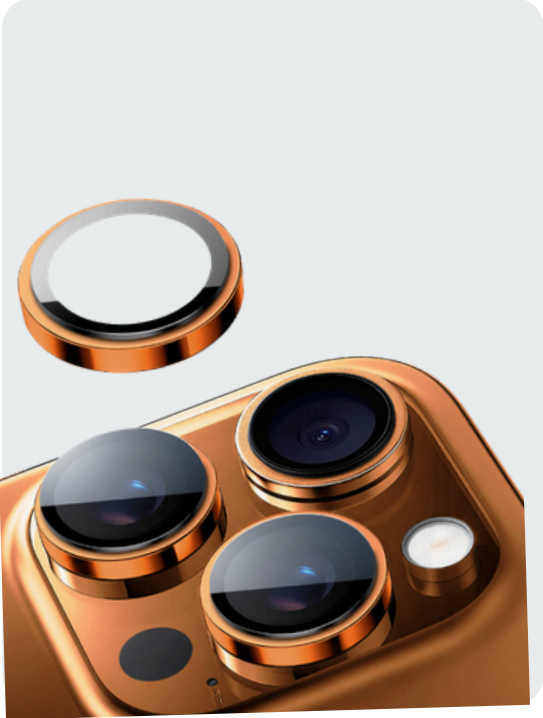

Uyumlu Modeller

- iPhone 13, 13 Pro, 13 Pro Max
- iPhone 14, 14 Plus, 14 Pro, 14 Pro Max
- iPhone 15, 15 Pro, 15 Pro Max
- iPhone 16, 16 Plus, 16 Pro, 16 Pro Max
- iPhone 17, 17 Air, 17 Pro, 17 Pro Max
- Samsung S25
- Samsung S25 Plus
- Samsung S25 Ultra

Airglass Uygulama Aparatlı Cam Ekran Koruyucu

Özellikler

- Darbeye Dayanıklı Temperli Cam
- Parmak İzi Önleyici Oleofobik Kaplama
- Yuvarlatılmış Kenarlar
- Gerçek Cam Yapı

Uyumlu Modeller

- iPhone 13, 13 Pro, 13 Pro Max
- iPhone 14, 14 Plus, 14 Pro, 14 Pro Max
- iPhone 15, 15 Pro, 15 Pro Max
- iPhone 16, 16 Plus, 16 Pro, 16 Pro Max
- iPhone 17, 17 Air, 17 Pro, 17 Pro Max

MagSafe Clear Kılıf

Özellikler

- Darbelere Karşı Dayanıklı Yapı
- Çizilmeye Karşı Koruma

Uyumlu Modeller

- iPhone 13, 13 Pro, 13 Pro Max
- iPhone 14, 14 Plus, 14 Pro, 14 Pro Max
- iPhone 15, 15 Pro, 15 Pro Max
- iPhone 16, 16 Plus, 16 Pro, 16 Pro Max
- iPhone 17, 17 Air, 17 Pro, 17 Pro Max