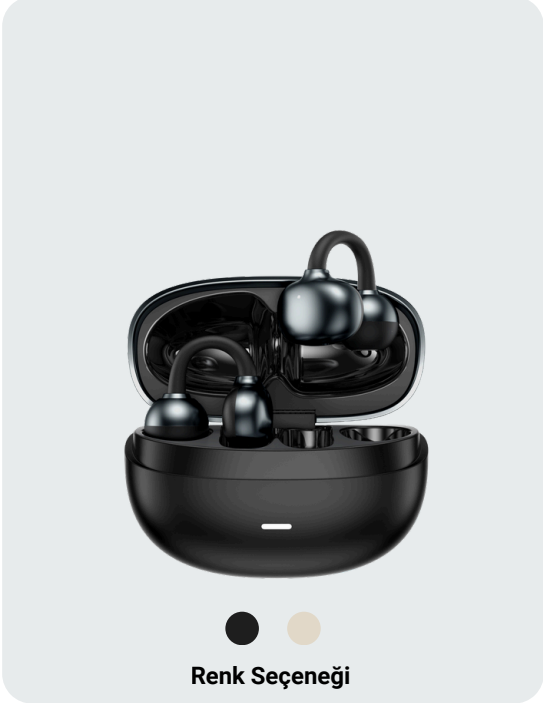

EAN: 8699261140383

Sports Kancalı Tws Kulaklık - SS3512/CR

Özellikler

- **Bluetooth Versiyonu:** 5.3
- **Konuşma Süresi:** 4 Saat
- **Oynatma Süresi:** 5 Saat
- **Şarj Süresi:** 3 Saat
- **Dokunmatik Kontrol:** Var
- **Uyumluluk:** Bluetooth Destekli Cihazlarla Uyumlu
- **Kırılmaya Karşı Dayanıklılık:** Var

EAN: 8699261197615

Kulak Dışı Klips Bluetooth Kulaklık - SS3514/BK

Özellikler

- **Bluetooth Versiyonu:** 5.3
- **Konuşma Süresi:** 4 Saat
- **Oynatma Süresi:** 5 Saat
- **Şarj Süresi:** 70 Dakika
- **Dokunmatik Kontrol:** Var
- **Uyumluluk:** Bluetooth Destekli Cihazlarla Uyumlu
- **Kırılmaya Karşı Dayanıklılık:** Var