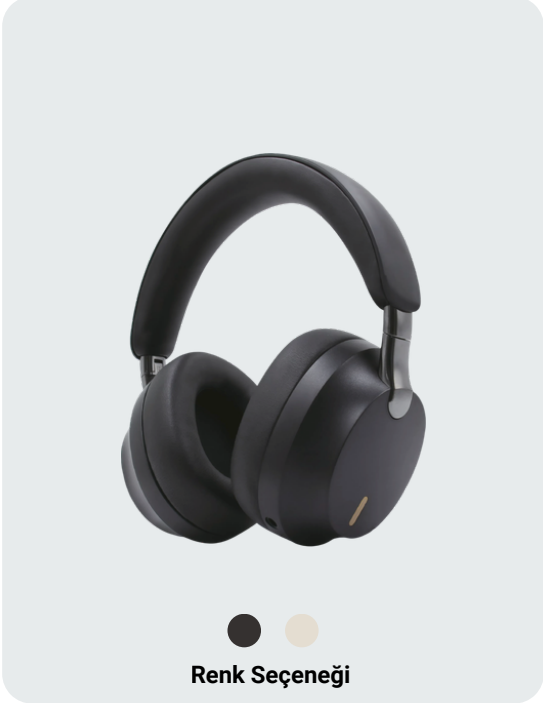

EAN: 8699261197615

Kulak Dışı Klips Bluetooth Kulaklık - SS3514/BK

Özellikler

- **Bluetooth Versiyonu:** 5.3
- **Konuşma Süresi:** 4 Saat
- **Oynatma Süresi:** 5 Saat
- **Şarj Süresi:** 70 Dakika
- **Dokunmatik Kontrol:** Var
- **Uyumluluk:** Bluetooth Destekli Cihazlarla Uyumlu
- **Kırılmaya Karşı Dayanıklılık:** Var

EAN: 4071086050131, 4071086050698

Renk Seçeneği

Bluetooth Kedili Çocuk Kulaklık - SS3506

Özellikler

- **Sürücü Boyutu (Mm):** 32Mm
- **Bağlantı Tipi:** Bluetooth
- **Bluetooth Versiyonu:** 5.3
- **Oynatma Süresi:** 18Saat
- **Mikrofon:** Var
- **Katlanabilirlik:** Var
- **LED:** Var

EAN: 8699261146798, 8699261146804, 8699261146811

**Kulak Üstü Kablosuz Bluetooth Kulaklık - SS3511/BK****Özellikler**

- **Bluetooth Versiyonu:** 5.3
- **Şarj Süresi:** 3 Saat
- **Mikrofon:** Var
- **Kablosuz Kullanım:** Var
- **Uyumluluk:** Bluetooth Destekli Cihazlarla Uyumlu
- **Kırılmaya Karşı Dayanıklılık:** Var