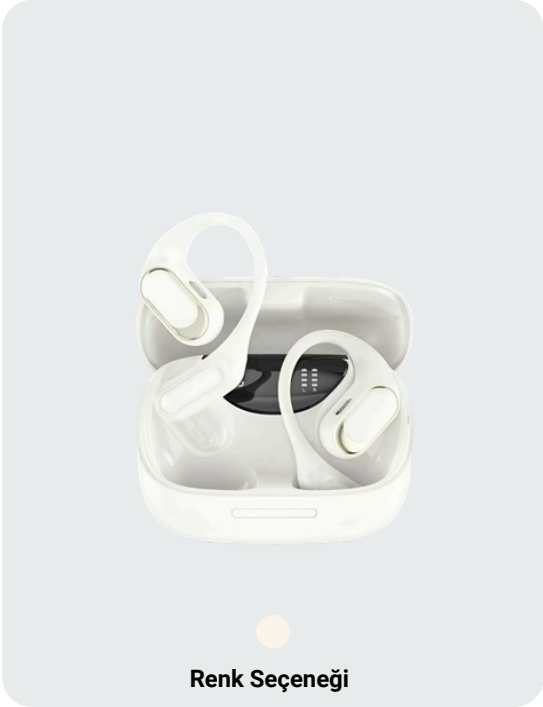

Sports Kancalı Tws Kulaklık - SS3512/CR

Özellikler

- **Bluetooth Versiyonu:** 5.3
- **Konuşma Süresi:** 4 Saat
- **Oynatma Süresi:** 5 Saat
- **Şarj Süresi:** 3 Saat
- **Dokunmatik Kontrol:** Var
- **Uyumluluk:** Bluetooth Destekli Cihazlarla Uyumlu
- **Kırılmaya Karşı Dayanıklılık:** Var

EAN: 8699261197615