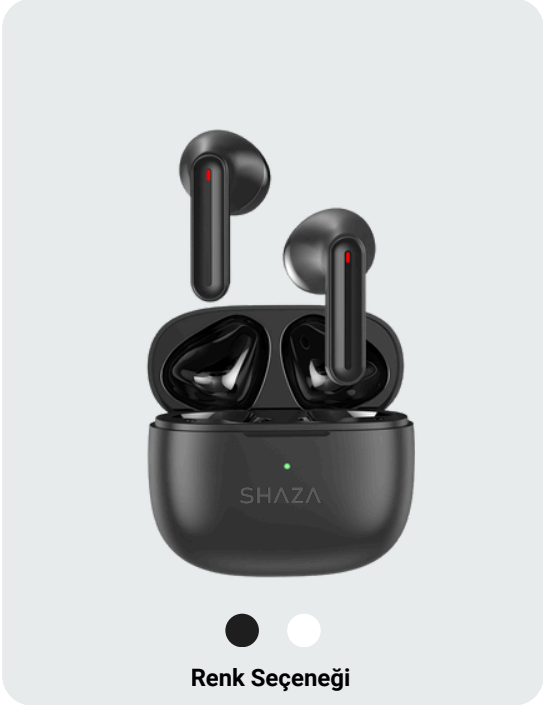

Air7 Plus Bluetooth Kulaklık - SS3504/BK

Özellikler

- **Ürün Adı:** Siyah
- **Sürücü Tipi / Boyutu:** 13Mm
- **Bluetooth Versiyonu:** 5.3
- **Oynatma Süresi (Kulaklık):** 5Saat
- **Oynatma Süresi (Kutu):** 30Saat
- **Şarj Portu:** Type-C
- **Mikrofon Sayısı:** 4
- **ANC / ENC:** ANC ve ENC
- **Dokunmatik Kontrol:** Var
- **Oyun Modu:** Var

EAN: 8699261140383