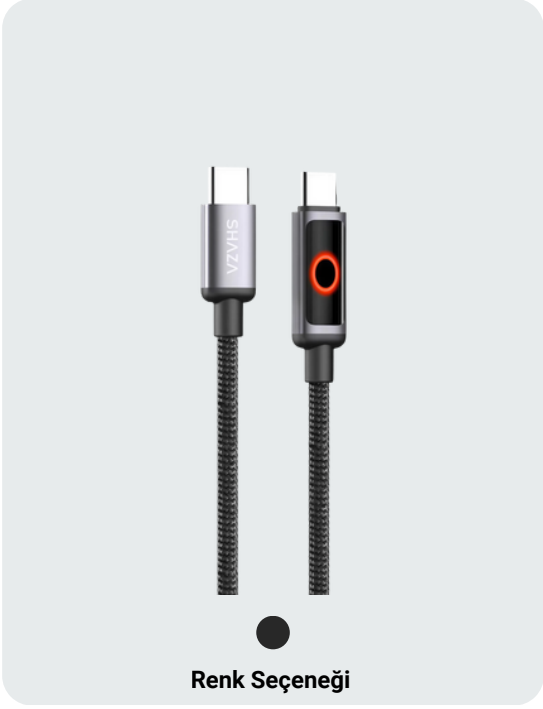

EAN: 8699261196243

Renk Seçeneği

Tek Girişli TYPE C 30W Adaptör - SG2510/GR

Özellikler

- **Güç:** 30W
- **Toplam Çıkış Gücü:** 30W
- **Port Sayısı:** 1
- **Port Tipi:** Type-C
- **Akım Koruma:** Var
- **Şarj Teknolojisi:** PD, PPS
- **Uyumluluk:** Mobil Cihazlarla Uyumlu
- **Kutu İçeriği:** Adaptör

EAN: 8699261196564

Çift Girişli Type-C 45W Adaptör - SG2511/GR

Özellikler

- **Güç:** 45W
- **Toplam Çıkış Gücü:** 45W
- **Port Sayısı:** 2
- **Port Tipi:** Type-C
- **Akım Koruma:** Var
- **Şarj Teknolojisi:** PD, PPS
- **Uyumluluk:** Mobil Cihazlarla Uyumlu
- **Kutu İçeriği:** Adaptör

EAN: 8699261196571

Araç İçi Şarj 122.5W - SG2513/GR

Özellikler

- **Güç:** 122.5W
- **Toplam Çıkış Gücü:** 122.5W
- **Port Sayısı:** 2
- **Port Tipi:** Type-C ve USB-A
- **Dijital Ekran:** Var
- **Akım Koruma:** Var
- **Şarj Teknolojisi:** PD QC ve PPS
- **Uyumluluk:** Mobil Cihazlarla Uyumlu
- **Kutu İçeriği:** Araç İçi Şarj Cihazı, Şarj Kablosu

EAN: 8699261196588

100W Type-C to Type-C Örgülü Kablo - SG2024/GR

Özellikler

- **Güç:** 100W
- **Uç Tipi:** Type-C to Type-C
- **Veri Aktarım Hızı:** 480 Mbps
- **Kırmaya Karşı Dayanıklılık:** Var
- **Malzeme:** Örgülü
- **Uyumluluk:** Mobil Cihazlarla Uyumlu
- **Kutu İçeriği:** Şarj Kablosu