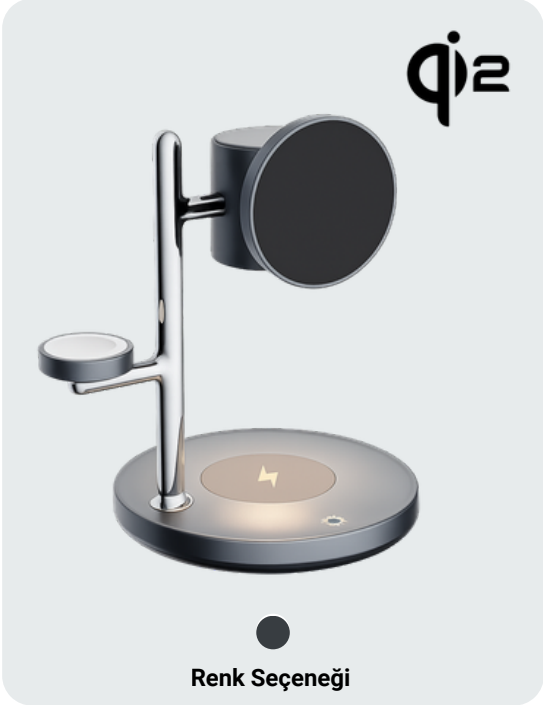

EAN: 8699261196243

Renk Seçeneği

Tek Girişli TYPE C 30W Adaptör - SG2510/GR

Özellikler

- **Güç:** 30W
- **Toplam Çıkış Gücü:** 30W
- **Port Sayısı:** 1
- **Port Tipi:** Type-C
- **Akım Koruma:** Var
- **Şarj Teknolojisi:** PD, PPS
- **Uyumluluk:** Mobil Cihazlarla Uyumlu
- **Kutu İçeriği:** Adaptör

EAN: 8699261196588

100W Type-C to Type-C Örgülü Kablo - SG2024/GR

Özellikler

- **Güç:** 100W
- **Uç Tipi:** Type-C to Type-C
- **Veri Aktarım Hızı:** 480 Mbps
- **Kırmaya Karşı Dayanıklılık:** Var
- **Malzeme:** Örgülü
- **Uyumluluk:** Mobil Cihazlarla Uyumlu
- **Kutu İçeriği:** Şarj Kablosu

EAN: 8699261196557

100W Silikon Type-C to Type-C Kablo - SG2025/GR

Özellikler

- **Güç:** 100W
- **Uç Tipi:** Type-C to Type-C
- **Veri Aktarım Hızı:** 480 Mbps
- **Kırmaya Karşı Dayanıklılık:** Var
- **Malzeme:** Silikon
- **Uyumluluk:** Mobil Cihazlarla Uyumlu
- **Kutu İçeriği:** Şarj Kablosu

EAN: 8699261196540

GÜÇ / ŞARJ STANDI

4in1 Masaüstü Sabit Şarj Standı - SG1504/GR

Özellikler

- **Kablosuz Şarj:** Var
- **Güç:** 25W
- **Saat Güç:** 5W
- **Kulaklık Güç:** 2.5W
- **Işık:** Var (2 renk ve Ton Ayarlı)
- **Uyumluluk:** Mobil Cihazlarla Uyumlu
- **Uyumluluk:** Qi Lisanslı Tüm Saat ve Kulaklık Modelleri ile Uyumlu
- **Kutu İçeriği:** Şarj Standı, Şarj Kablosu