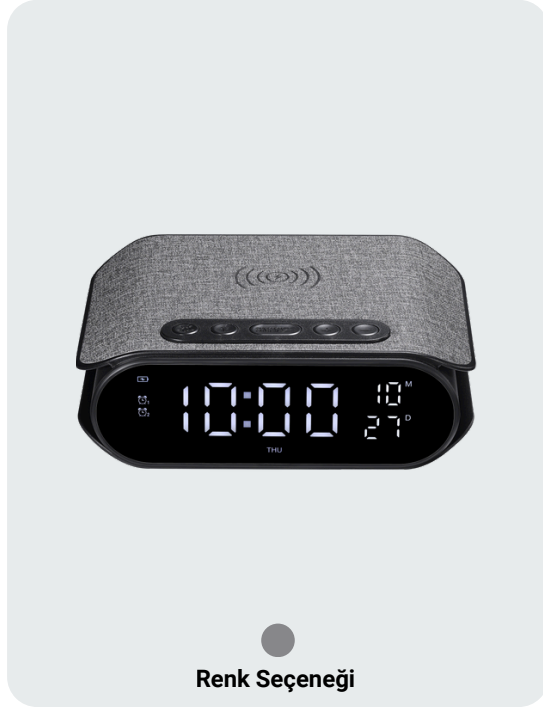

EAN: 8699261196557

100W Silikon Type-C to Type-C Kablo - SG2025/GR

Özellikler

- **Güç:** 100W
- **Uç Tipi:** Type-C to Type-C
- **Veri Aktarım Hızı:** 480 Mbps
- **Kırmaya Karşı Dayanıklılık:** Var
- **Malzeme:** Silikon
- **Uyumluluk:** Mobil Cihazlarla Uyumlu
- **Kutu İçeriği:** Şarj Kablosu

EAN: 8699261196540

GÜÇ / ŞARJ STANDI

4in1 Masaüstü Sabit Şarj Standı - SG1504/GR

Özellikler

- **Kablosuz Şarj:** Var
- **Güç:** 25W
- **Saat Güç:** 5W
- **Kulaklık Güç:** 2.5W
- **Işık:** Var (2 renk ve Ton Ayarlı)
- **Uyumluluk:** Mobil Cihazlarla Uyumlu
- **Uyumluluk:** Qi Lisanslı Tüm Saat ve Kulaklık Modelleri ile Uyumlu
- **Kutu İçeriği:** Şarj Standı, Şarj Kablosu

EAN: 8699261197288

Masaüstü Saat - SA8005/GR

Özellikler

- **Güç:** 15W
- **Alarm:** Aynı Anda Çift Alarm İmkanı
- **Özellik:** Gün/Ay/Yıl Haftanın Günü Detayı
- **Özellik:** Oda Isısı, Derece Gösterimi
- **Kullanım Sıcaklığı:** 0-45°C
- **Işık:** Var (RGB)
- **Uyumluluk:** Mobil Cihazlarla Uyumlu
- **Kutu İçeriği:** Dijital Saat, Şarj Kablosu