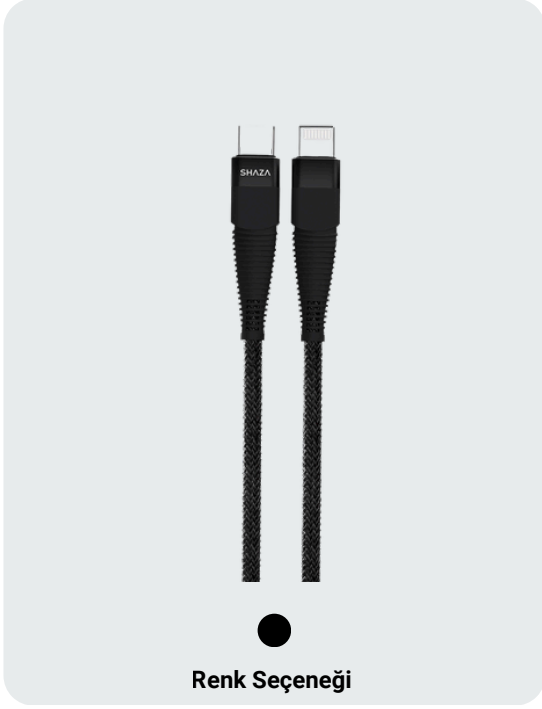

EAN: 8699261196243

Renk Seçeneği

Tek Girişli TYPE C 30W Adaptör - SG2510/GR

Özellikler

- **Güç:** 30W
- **Toplam Çıkış Gücü:** 30W
- **Port Sayısı:** 1
- **Port Tipi:** Type-C
- **Akım Koruma:** Var
- **Şarj Teknolojisi:** PD, PPS
- **Uyumluluk:** Mobil Cihazlarla Uyumlu
- **Kutu İçeriği:** Adaptör

EAN: 8699261145456

Type-C to Type-C Kablo - SG2008T/WT

Özellikler

- **Uç Tipi:** Type-C to Type-C
- **Uzunluk (M):** 1M
- **Maks. Güç Desteği (W):** 20W
- **Veri Aktarım Hızı:** 480 Mbps
- **Malzeme:** TPU
- **Uyumluluk:** Mobil Cihazlarla Uyumlu
- **Kırılmaya Karşı Dayanıklılık:** Var

EAN: 8699261135013

Type-C to Lightning Kablo - SG2007L/BK

Özellikler

- **Uç Tipi:** Type-C to Lightning
- **Uzunluk:** 1M
- **Maksimum Güç Desteği:** 32W
- **Veri Aktarım Hızı:** 480 Mbps
- **Malzeme:** Örgülü Naylon
- **Uyumluluk:** Mobil Cihazlarla Uyumlu
- **Kırılmaya Karşı Dayanıklılık:** Var

EAN: 8699261130438

USB-A to Lightning Kablo - SG2010UL/WT

Özellikler

- **Uç Tipi:** USB-A to Lightning
- **Uzunluk (M):** 1M
- **Maks. Güç Desteği (W):** 20W
- **Veri Aktarım Hızı:** 481 Mbps
- **Malzeme:** TPU
- **Uyumluluk:** Mobil Cihazlarla Uyumlu
- **Kırılmaya Karşı Dayanıklılık:** Var