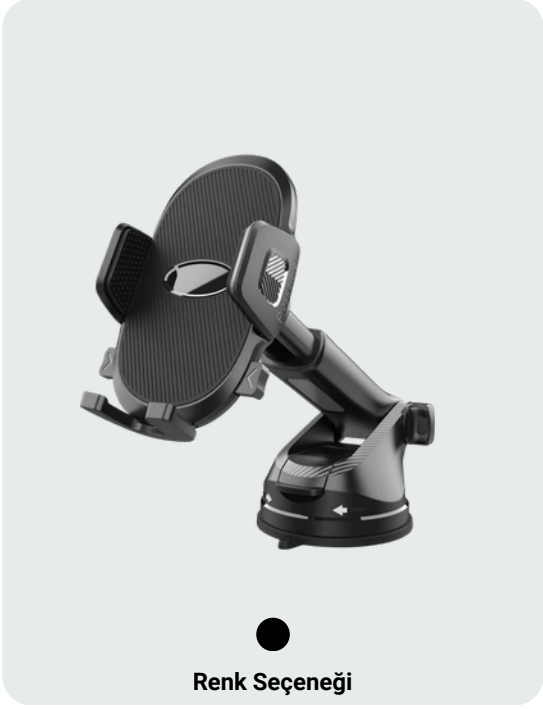

EAN: 8699261150528

Renk Seçeneği

Manyetik Araç Telefon Tutucu - SF5502/BK**Özellikler**

- **Tutucu Tipi:** Manyetik
- **Montaj Tipi:** Metal Plaka ve Magnetik Tab
- **Uyumluluk:** Tüm Akıllı Telefonlarla Uyumlu
- **360° Dönebilme:** Var
- **Tek Elle Kullanım:** Var

EAN: 8699261139127

Renk Seçeneği

Magsafe Araç Telefon Tutucu - SF5510/BK**Özellikler**

- **Uyumluluk:** Evrensel Telefon Uyumu
- **Malzeme:** Dayanıklı ABS + PC
- **Tasarım:** Kompakt ve Hafif Yapı
- **360° Dönebilme:** Var
- **Magsafe Tutuş:** Var

EAN: 8699261150528

AKSESUAR / ARAÇ İÇİ TUTUCU

Kıskaçlı Araç İçi Telefon Tutucu - SF5509/BK

Özellikler

- **Ürün Adı:** Vakumlu Araç İçi Telefon Tutucu
- **Uyumluluk:** Evrensel Telefon Uyumu
- **Malzeme:** Dayanıklı ABS + PC
- **Tasarım:** Kompakt ve Hafif Yapı
- **360° Dönebilme:** Var
- **Kıskaç Tutuş:** Var