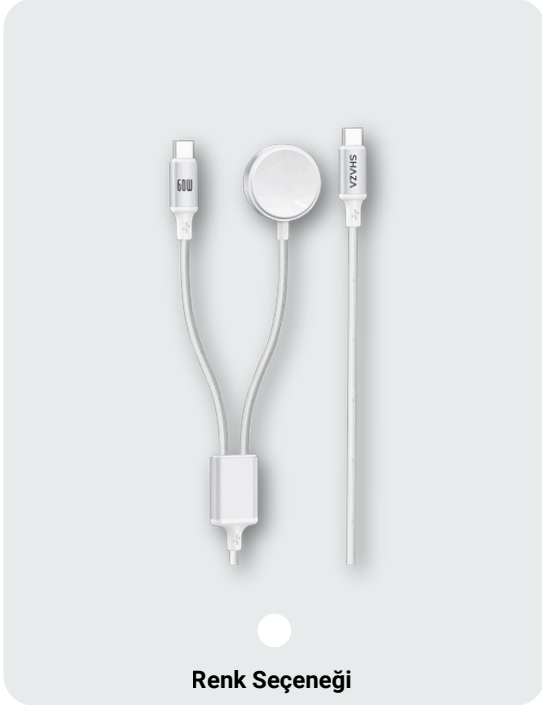

Type-C to Type-C Veri / Saat Kablosu - G2012WT/WT

Özellikler

- **Uç Tipi:** Type-C to Type-C
- **Uzunluk (M):** 1M
- **Maks. Güç Desteği (W):** 60W
- **Veri Aktarım Hızı:** 480 Mbps
- **Malzeme:** TPU
- **Uyumluluk:** Mobil Cihazlarla ve Saatlerle Uyumlu
- **Kırılmaya Karşı Dayanıklılık:** Var

EAN: 8699261145456