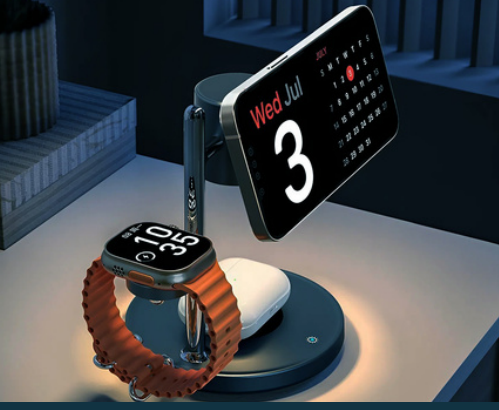

SHAZA

ÜRÜN KATALOĞU

2026

SHAZA

NEXA SERİSİ

5.000 mAh Powerbank - SG1005/GR

Özellikler

- **Kapasite:** 5.000 mAh
- **Toplam Çıkış Gücü:** 20W
- **Port Sayısı:** 1
- **Port Tipi:** Type-C
- **Kablosuz Şarj:** Var
- **Tasarım:** MagSafe Bağlantı ile Anlık Pil Seviyesi Takibi
- **Uyumluluk:** Mobil Cihazlarla Uyumlu
- **Kutu İçeriği:** Powerbank, Harici Kablo

EAN: 8699261196182

10.000 mAh MagSafe Powerbank - SG1006/GR

Özellikler

- **Kapasite:** 10.000 mAh
- **Toplam Çıkış Gücü:** 20W
- **Port Sayısı:** 1
- **Port Tipi:** Type-C
- **Tasarım:** MagSafe Bağlantı ile Anlık Pil Seviyesi Takibi
- **Uyumluluk:** Mobil Cihazlarla Uyumlu
- **Kutu İçeriği:** Powerbank, Harici Kablo