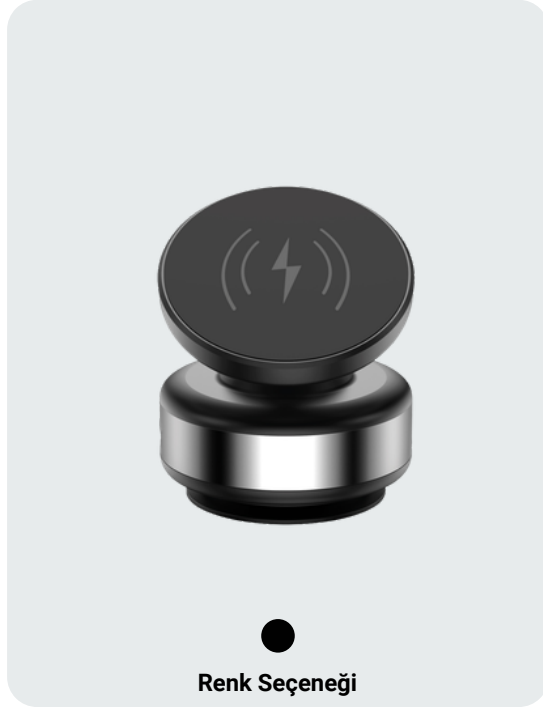

EAN: 8699261139127

Renk Seçeneği

Magsafe Araç Telefon Tutucu - SF5510/BK**Özellikler**

- **Uyumluluk:** Evrensel Telefon Uyumu
- **Malzeme:** Dayanıklı ABS + PC
- **Tasarım:** Kompakt ve Hafif Yapı
- **360° Dönebilme:** Var
- **Magsafe Tutuş:** Var

EAN: 8699261150528

AKSESUAR / ARAÇ İÇİ TUTUCU

Kıskaçlı Araç İçi Telefon Tutucu - SF5509/BK

Özellikler

- **Ürün Adı:** Vakumlu Araç İçi Telefon Tutucu
- **Uyumluluk:** Evrensel Telefon Uyumu
- **Malzeme:** Dayanıklı ABS + PC
- **Tasarım:** Kompakt ve Hafif Yapı
- **360° Dönebilme:** Var
- **Kıskaç Tutuş:** Var

EAN: 8699261169094

Magsafe Araç Telefon Tutucu - SF5505/BK

Özellikler

- **Uyumluluk:** Evrensel Telefon Uyumu
- **Malzeme:** Dayanıklı ABS + PC
- **Tasarım:** Kompakt ve Hafif Yapı
- **Magsafe Tutuş:** Var