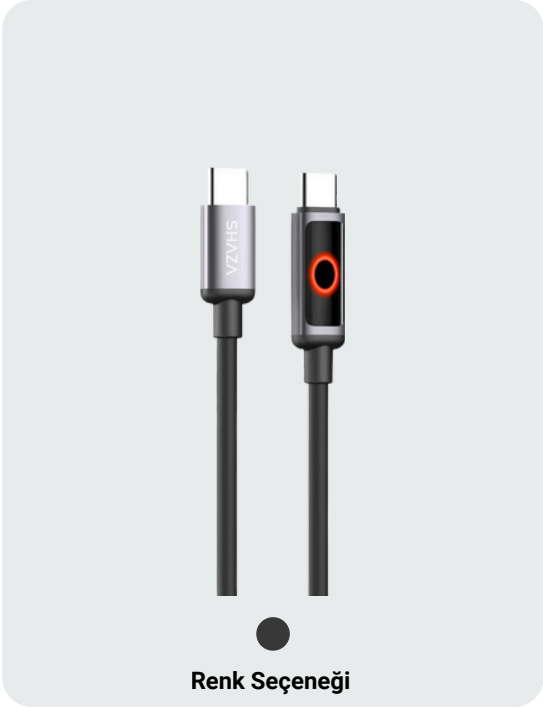

EAN: 8699261196243

Renk Seçeneği

Tek Girişli TYPE C 30W Adaptör - SG2510/GR

Özellikler

- **Güç:** 30W
- **Toplam Çıkış Gücü:** 30W
- **Port Sayısı:** 1
- **Port Tipi:** Type-C
- **Akım Koruma:** Var
- **Şarj Teknolojisi:** PD, PPS
- **Uyumluluk:** Mobil Cihazlarla Uyumlu
- **Kutu İçeriği:** Adaptör

EAN: 8699261196564

Çift Girişli Type-C 45W Adaptör - SG2511/GR

Özellikler

- **Güç:** 45W
- **Toplam Çıkış Gücü:** 45W
- **Port Sayısı:** 2
- **Port Tipi:** Type-C
- **Akım Koruma:** Var
- **Şarj Teknolojisi:** PD, PPS
- **Uyumluluk:** Mobil Cihazlarla Uyumlu
- **Kutu İçeriği:** Adaptör

EAN: 8699261196588

100W Type-C to Type-C Örgülü Kablo - SG2024/GR

Özellikler

- **Güç:** 100W
- **Uç Tipi:** Type-C to Type-C
- **Veri Aktarım Hızı:** 480 Mbps
- **Kırmaya Karşı Dayanıklılık:** Var
- **Malzeme:** Örgülü
- **Uyumluluk:** Mobil Cihazlarla Uyumlu
- **Kutu İçeriği:** Şarj Kablosu

EAN: 8699261196557

100W Silikon Type-C to Type-C Kablo - SG2025/GR

Özellikler

- **Güç:** 100W
- **Uç Tipi:** Type-C to Type-C
- **Veri Aktarım Hızı:** 480 Mbps
- **Kırmaya Karşı Dayanıklılık:** Var
- **Malzeme:** Silikon
- **Uyumluluk:** Mobil Cihazlarla Uyumlu
- **Kutu İçeriği:** Şarj Kablosu