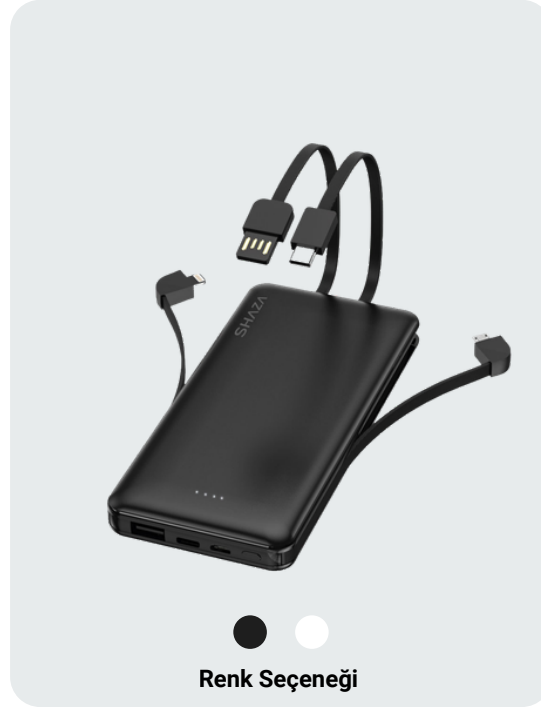

EAN: 8699261150597

10.000 mAh Powerbank - SG3501/BK

Özellikler

- **Kapasite ():** 10000 mAh
- **Toplam Çıkış Gücü (W):** 22.5W
- **Port Sayısı:** 3
- **Port Tipi:** Type-C USB-A ve Lightning
- **Hızlı Şarj Desteği:** Var
- **Batarya Tipi:** Lityum-İyon Pil
- **Kutu İçeriği:** Powerbank ve Kablo
- **Dijital Ekran:** Var
- **Kablosuz Şarj:** Var
- **Aynı Anda Şarj:** Var
- **Uçak Uyumlu:** Var

EAN: 8699261148174, 8699261148990, 8699261149003, 8699261149010

10.000 mAh Kendinden Kablolu Taşınabilir Şarj Cihazı - SG1001/BK

Özellikler

- **Kapasite (mAh):** 10000 mAh
- **Toplam Çıkış Gücü (W):** 22.5W
- **Port Sayısı:** 3
- **Port Tipi:** Type-C ve USB-A
- **Hızlı Şarj Desteği:** Yok
- **Batarya Tipi:** Lityum-İyon Pil
- **Kutu İçeriği:** Powerbank ve Kablo
- **Aynı Anda Şarj:** Var
- **Uçak Uyumlu:** Var