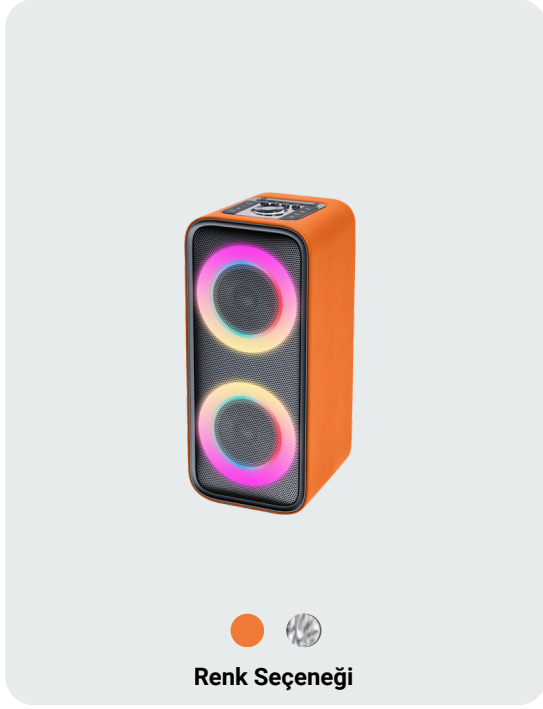

Synthetic Leather Akustik Girişli Hoparlör - SS4509/OG

Özellikler

- Çıkış Gücü (W): 80W
- Hoparlör Boyutu: 60Cm
- Bağlantı Tipi: Bluetooth (Kablosuz)
- Bluetooth Versiyonu: 5.3
- Batarya Kapasitesi: 4500 mAh
- Oynatma Süresi: 7 Saat
- Şarj Süresi: 4 Saat
- Voltaj Değeri: 240V
- RGB / LED: Var
- TWS Eşleşme: Var

EAN: 8699261169766, 8699261169759